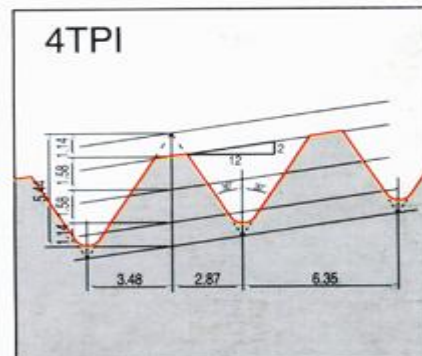

青岛思诺碳素有限公司 QINGDAO SINO CARBON CO., LTD.

地址：中国·山东·青岛

电话：0086-186 6986 0053

传真：0086-532-83729505

邮箱：info@sinoelectrode.com

网址：www.sinoelectrode.com

Address: Qingdao, Shandong, China

Tel: 0086-186 6986 0053

Fax: 0086-532-83729505

E-mail: info@sinoelectrode.com

<http://www.sinoelectrode.com>

	650	26"	355.60	268.27	457.20	349.28	234.60
	700	28"	374.65	287.32	457.20	368.33	234.60
4TPIL	300	12"	177.80	124.34	254.00	171.48	133.00
	350	14"	203.20	141.27	304.80	196.88	158.40
	400	16"	222.25	151.86	355.60	215.93	183.80
	450	18"	241.30	170.91	355.60	234.98	183.80
	500	20"	269.88	182.55	457.20	263.56	234.60
	550	22"	298.45	211.12	457.20	292.13	234.60
	600	24"	317.50	230.17	457.20	311.18	234.60
	650	26"	355.64	251.38	558.80	349.28	285.40
	700	28"	374.65	270.39	558.80	368.33	285.40

Remarks: Cylindrical nipples are available as per client's request.

圆锥形接头尺寸图
Dimension drawing of conical nipples

E-mail: info@sinoelectrode.com

<http://www.sinoelectrode.com>