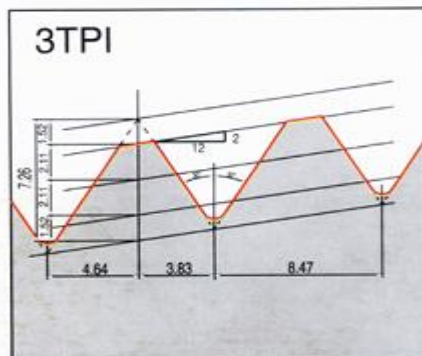

青岛思诺碳素有限公司 QINGDAO SINO CARBON CO., LTD.

地址：中国·山东·青岛

电话：0086-186 6986 0053

传真：0086-532-83729505

邮箱：info@sinoelectrode.com

网址：www.sinoelectrode.com

Address: Qingdao, Shandong, China

Tel: 0086-186 6986 0053

Fax: 0086-532-83729505

E-mail: info@sinoelectrode.com

<http://www.sinoelectrode.com>

	650	26"	355.60	268.27	457.20	349.28	234.60
	700	28"	374.65	287.32	457.20	368.33	234.60
4TPIL	300	12"	177.80	124.34	254.00	171.48	133.00
	350	14"	203.20	141.27	304.80	196.88	158.40
	400	16"	222.25	151.86	355.60	215.93	183.80
	450	18"	241.30	170.91	355.60	234.98	183.80
	500	20"	269.88	182.55	457.20	263.56	234.60
	550	22"	298.45	211.12	457.20	292.13	234.60
	600	24"	317.50	230.17	457.20	311.18	234.60
	650	26"	355.64	251.38	558.80	349.28	285.40
	700	28"	374.65	270.39	558.80	368.33	285.40

Remarks: Cylindrical nipples are available as per client's request.

圆锥形接头尺寸图
Dimension drawing of conical nipples

E-mail: info@sinoelectrode.com

<http://www.sinoelectrode.com>