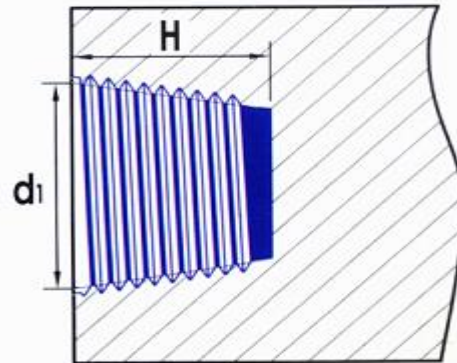

青岛思诺碳素有限公司 QINGDAO SINO CARBON CO., LTD.

地址：中国·山东·青岛

电话：0086-186 6986 0053

传真：0086-532-83729505

邮箱：info@sinoelectrode.com

网址：www.sinoelectrode.com

Address: Qingdao, Shandong, China

Tel: 0086-186 6986 0053

Fax: 0086-532-83729505

E-mail: info@sinoelectrode.com

<http://www.sinoelectrode.com>

	650	26"	355.60	268.27	457.20	349.28	234.60
	700	28"	374.65	287.32	457.20	368.33	234.60
4TPIL	300	12"	177.80	124.34	254.00	171.48	133.00
	350	14"	203.20	141.27	304.80	196.88	158.40
	400	16"	222.25	151.86	355.60	215.93	183.80
	450	18"	241.30	170.91	355.60	234.98	183.80
	500	20"	269.88	182.55	457.20	263.56	234.60
	550	22"	298.45	211.12	457.20	292.13	234.60
	600	24"	317.50	230.17	457.20	311.18	234.60
	650	26"	355.64	251.38	558.80	349.28	285.40
	700	28"	374.65	270.39	558.80	368.33	285.40

Remarks: Cylindrical nipples are available as per client's request.

圆锥形接头尺寸图
Dimension drawing of conical nipples

E-mail: info@sinoelectrode.com

<http://www.sinoelectrode.com>