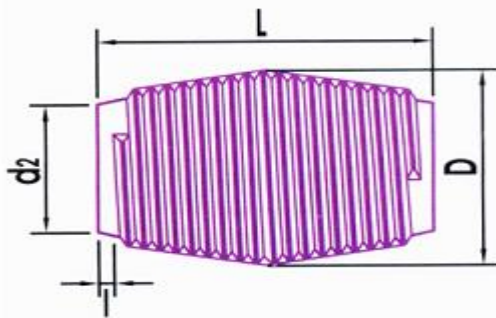

Address: Qingdao, Shandong, China

Tel: 0086-186 6986 0053

Fax: 0086-532-83729505

E-mail: [info@sinoelectrode.com](mailto:info@sinoelectrode.com)

<http://www.sinoelectrode.com>

	650	26"	355.60	268.27	457.20	349.28	234.60
	700	28"	374.65	287.32	457.20	368.33	234.60
4TPIL	300	12"	177.80	124.34	254.00	171.48	133.00
	350	14"	203.20	141.27	304.80	196.88	158.40
	400	16"	222.25	151.86	355.60	215.93	183.80
	450	18"	241.30	170.91	355.60	234.98	183.80
	500	20"	269.88	182.55	457.20	263.56	234.60
	550	22"	298.45	211.12	457.20	292.13	234.60
	600	24"	317.50	230.17	457.20	311.18	234.60
	650	26"	355.64	251.38	558.80	349.28	285.40
	700	28"	374.65	270.39	558.80	368.33	285.40

Remarks: Cylindrical nipples are available as per client's request.

圆锥形接头尺寸图  
Dimension drawing of conical nipples

E-mail: [info@sinoelectrode.com](mailto:info@sinoelectrode.com)

<http://www.sinoelectrode.com>